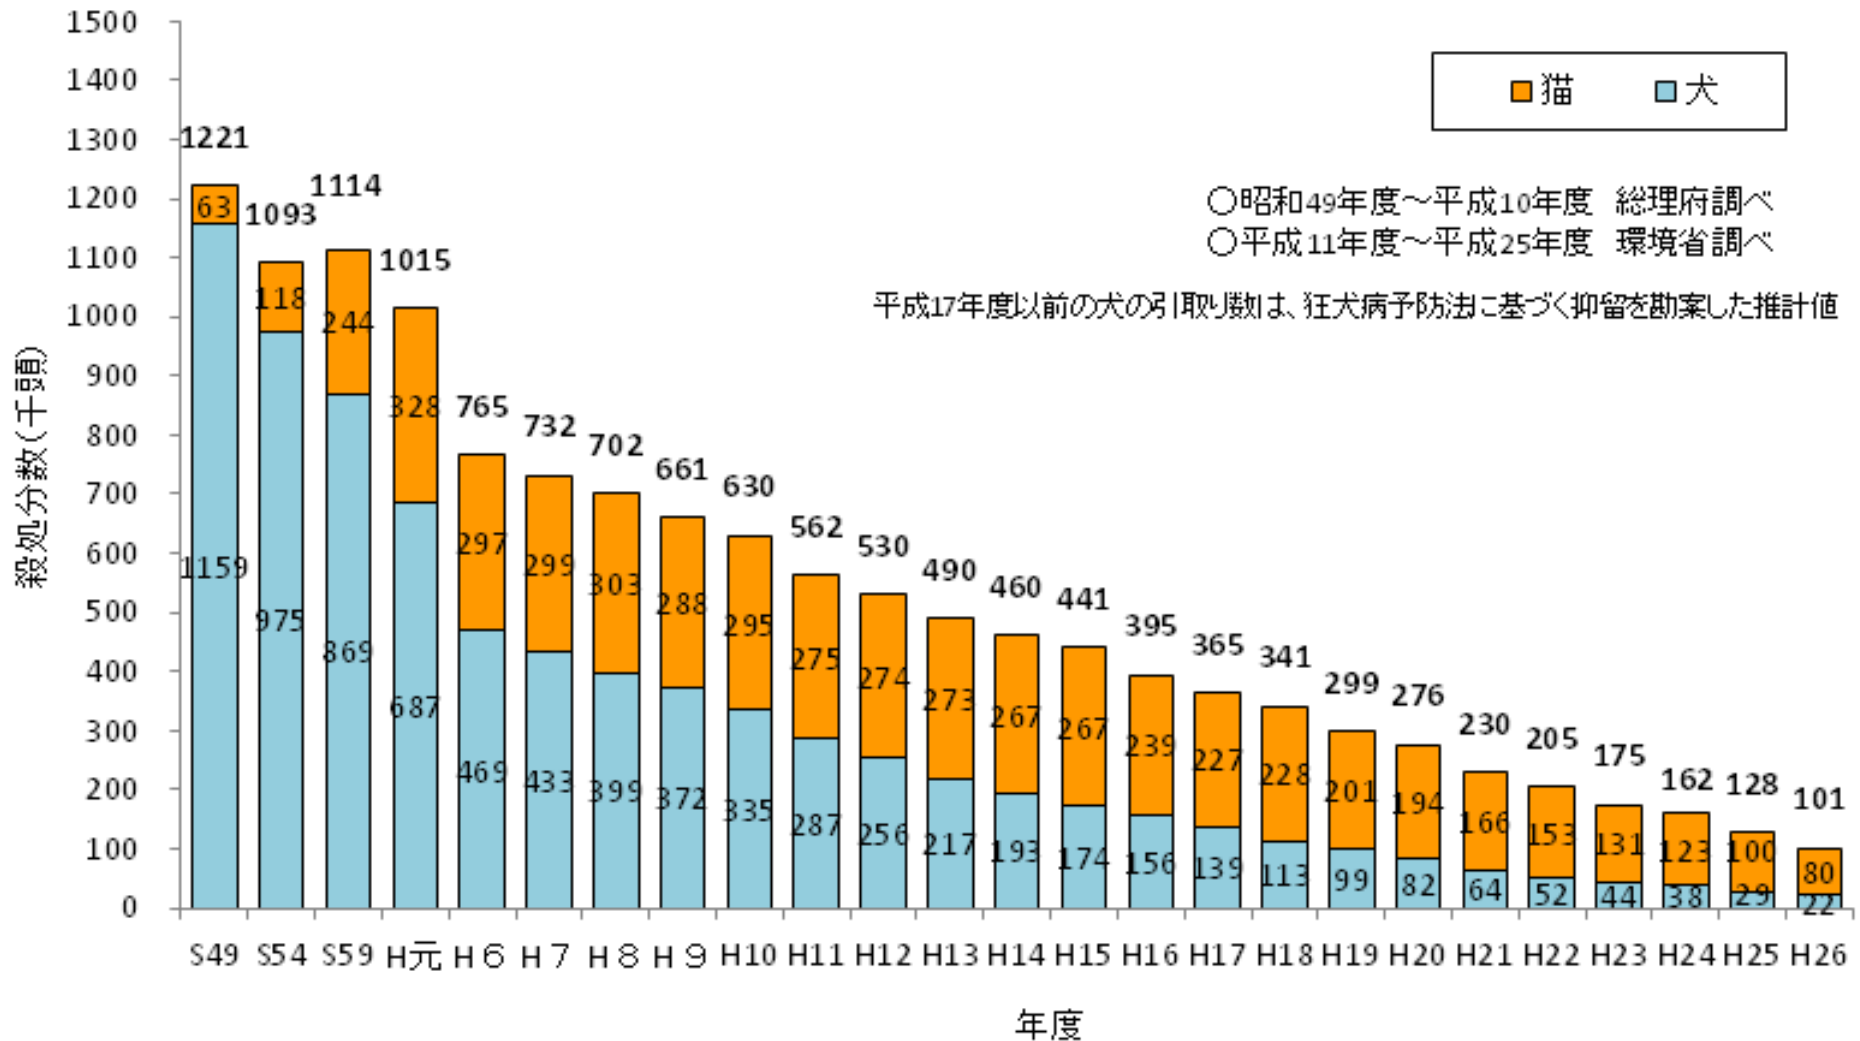

全国の犬・猫の殺処分数の推移

出典元:環境省HP 統計資料より

東京都 平成25年度 処分状況

	犬	猫	合計
来所返還	202	20	222
現地返還	102	0	102
譲渡	297	371	668
殺処分	76	1,236	1,312
合計	678	1,627	2,305

出典元: 東京都福祉保険局 動物愛護相談センター 統計資料